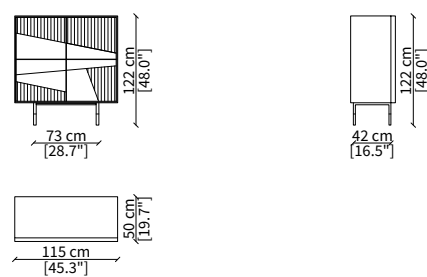

cod. 16501

Credenza 226 cm/ Sideboard 226 cm

cod. 16502

Madia 115 cm/ Cupboard 115 cm

Dimensioni espresse in cm se non diversamente indicato.
L'Azienda si riserva il diritto di apportare modifiche ai modelli senza preavviso.
Tolleranza sulle misure indicate di +/- 2%.