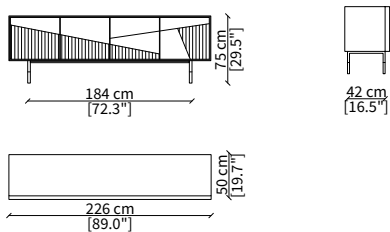

cod. 16501

Credenza 226 cm/ Sideboard 226 cm

cod. 16502

Madia 115 cm/ Cupboard 115 cm

Dimensioni espresse in cm se non diversamente indicato.
L'Azienda si riserva il diritto di apportare modifiche ai modelli senza preavviso.
Tolleranza sulle misure indicate di +/- 2%.