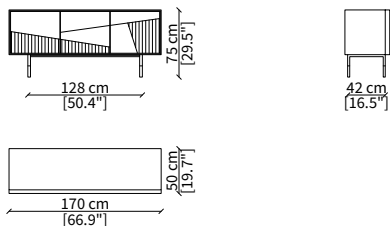

cod. 16501

Credenza 226 cm/ Sideboard 226 cm

cod. 16502

Madia 115 cm/ Cupboard 115 cm

Dimensioni espresse in cm se non diversamente indicato.
L'Azienda si riserva il diritto di apportare modifiche ai modelli senza preavviso.
Tolleranza sulle misure indicate di +/- 2%.