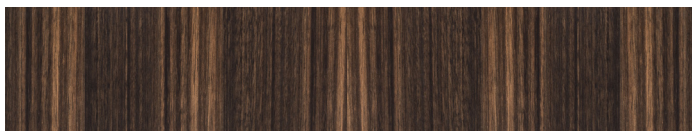

Nubuk

ESSENZE / WOODS

Eucalipto
Eucalyptus

METALLI / METALS

Color Nero Sablè
Black Sablè Colour

Color Oro Satinato
Satin Gold Colour

Color Nero Opaco
Black Matt Colour

VETRO / GLASS